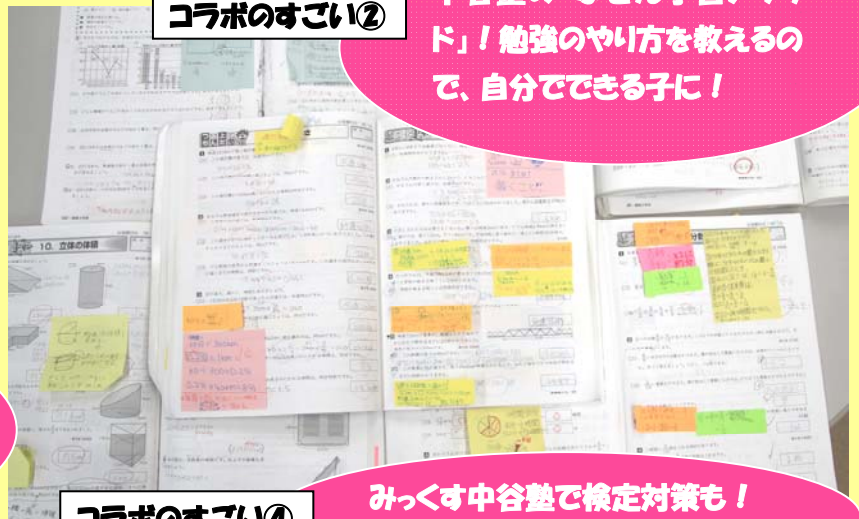

コラボのすごい④

コラボのすごい②

中谷塾の「ふせん学習メソッド」！勉強のやり方を教えるので、自分でできる子に！